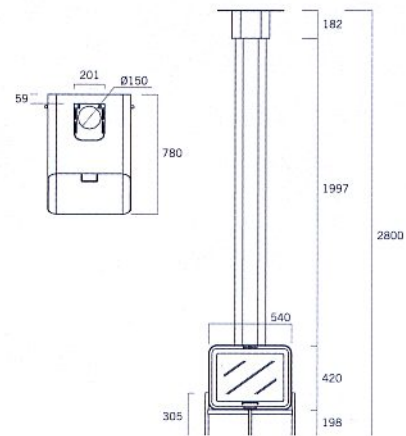

Modelo

D-5

Chimenea frontal, rinconera o libre en el centro del salón. Con puerta acristalada y apertura hacia arriba que facilita la carga y permite disfrutar del fuego abierto.

Front, corner, or freestanding fireplace for the centre of the room. Glass door that opens upwards to facilitate loading operations and allow you to enjoy all the benefits of an open fire.

Cheminée de face, d'angle ou centrale pour salon. À porte vitrée et ouverture vers le haut pour faciliter le chargement et profiter du feu ouvert.

Lareira frontal, de canto ou livre para o centro de uma divisão. Com porta envidraçada e abertura para cima que facilita a carga e o desfrutar do fogo aberto.

X-1255 D-5
UNE-EN 13229

REND. 71%
C.M.A. 5kgs
Pn 9kw
Peso 92kgs