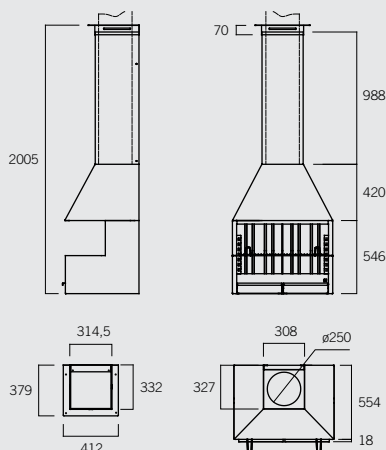

BARBACOA PALMA 75 PORCHE

B2151
BAJO CAMPANA INOX (sin tubo)

B2152
KIT TUBO PORCHE

B2155
CAJÓN PARRILLAS INOX.

B2160
SOPORTE PARED INOX. OPCIONAL
(Disponible en versión izquierda y derecha)

B2170
MESA INOX. OPCIONAL
(Disponible en versión izquierda y derecha)

B2152
Kit tubo porche
Peso 17 kg

B2151
Bajo campana inox
(Sin tubo)

B2155
Cajón parrillas inox.
(incluye parrilla)
Peso 50 kg

A7050
Parrilla carne
Peso 3 kg

B2152-2/1
Tapatubo

B2152-1/2
Remate inclinado

B2160 SOPORTE PARED INOX.
PARA PALMA 75 PORCHE
(Incluye placa aislante)