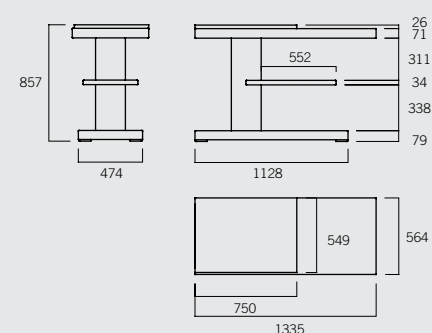

B2170 MESA INOX.
PARA PALMA 75 PORCHE
(Incluye placa aislante)