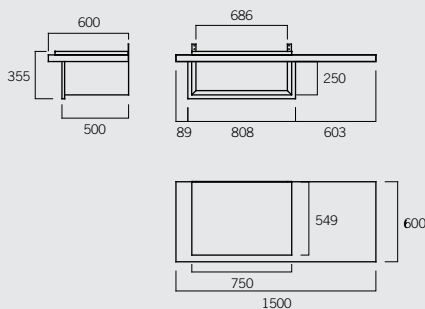

B2152
Kit tubo porche
Peso 17 kg

B2151
Bajo campana inox
(Sin tubo)

B2155
Cajón parrillas inox.
(incluye parrilla)
Peso 50 kg

A7050
Parrilla carne
Peso 3 kg

B2152-2/1
Tapatubo

B2152-1/2
Remate inclinado

B2160 SOPORTE PARED INOX.
PARA PALMA 75 PORCHE
(Incluye placa aislante)