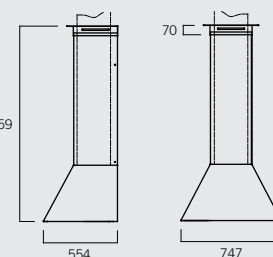

BARBACOA PALMA 75 PORCHE

B2151
BAJO CAMPANA INOX (sin tubo)

B2152
KIT TUBO PORCHE

B2155
CAJÓN PARRILLAS INOX.

B2160
SOPORTE PARED INOX. OPCIONAL
(Disponible en versión izquierda y derecha)

B2170
MESA INOX. OPCIONAL
(Disponible en versión izquierda y derecha)

B2152
Kit tubo porche
Peso 17 kg

B2151
Bajo campana inox
(Sin tubo)

B2155
Cajón parrillas inox.
(incluye parrilla)
Peso 50 kg

A7050
Parrilla carne
Peso 3 kg

B2152-2/1
Tapatubo

B2152-1/2
Remate inclinado

B2160 SOPORTE PARED INOX.
PARA PALMA 75 PORCHE
(Incluye placa aislante)

B2170 MESA INOX.
PARA PALMA 75 PORCHE
(Incluye placa aislante)

BARBACOAS

CARACTERÍSTICAS TÉCNICAS GENERALES

Tots d'acer inoxidable excepte el model Fornells interior que és d'acer. El calaix de graelles i la campana estan acabats en negre anticalòric. La versió de jardí inclou un paraespurnes al conducte (segons la normativa) i un curull desmuntable. La versió per a porxo se serveix amb tapatub frontal, adaptador per a tub rodó i un petit coronament per dissimular la unió amb el sostre. Els fogars van revestits de plaques desmuntables i incorporen una graella per a les brases i una safata per recollir la cendra. En el model Fornells interior, la campana es presenta equipada amb gorja antiretorn i registre de sortida de fums. Tots els models són aptes per a llenya i/o carbó vegetal.