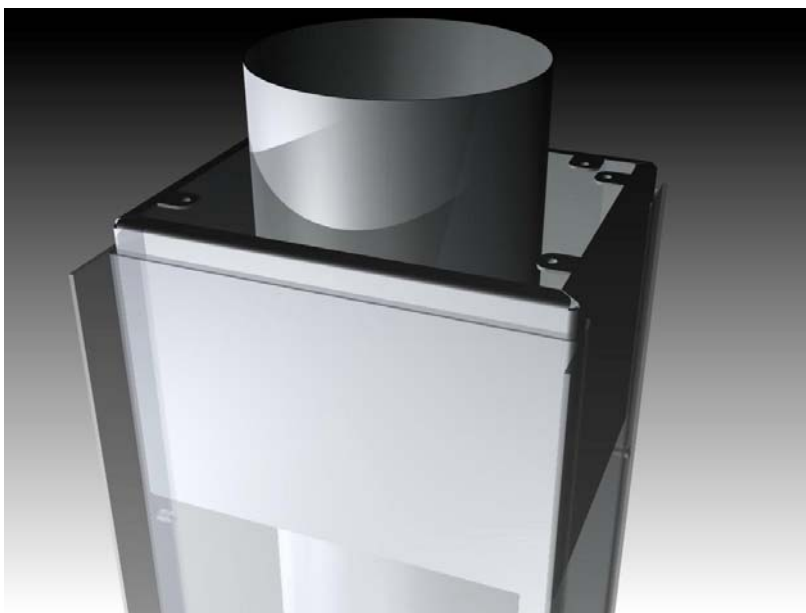

PELS NOSTÀLGICS DEL FOC OBERT, el nou model

D 9

Presentem el nou model de xemeneia metàl·lica D 9. Tot seguit els oferim unes vistes dels aspectes més destacables tan a nivell tècnic com estètic:

NOU SISTEMA DE REMAT INVISIBLE

MANETA REGISTRE SORTIDA DE FUMS OCULTA AL DARRERA

RECÀMARA DE LA XEMENEIA AUTOVENTILADA

REIXA DE FOC ABATIBLE

CUBETA EXTRAÏBLE

ENTRADA D'AIRE DE LA COMBUSTIÓ, PER SOTA LA BASE DEL FOC

SUPPORT PARET DE LA XEMENEIA