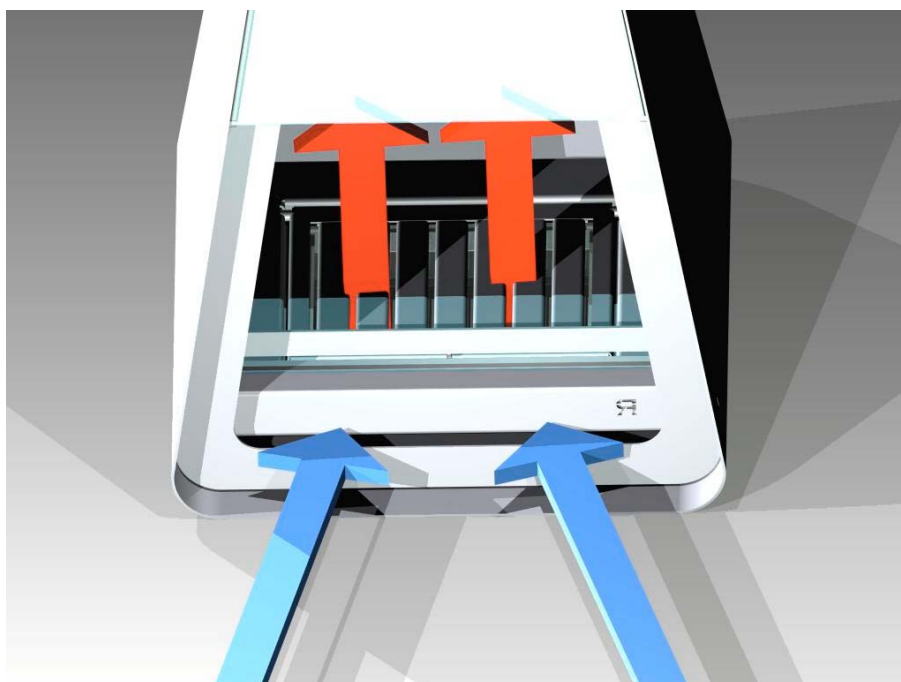

MANETA REGISTRE SORTIDA DE FUMS OCULTA AL DARRERA

RECÀMARA DE LA XEMENEIA AUTOVENTILADA

REIXA DE FOC ABATIBLE

CUBETA EXTRAÏBLE

ENTRADA D'AIRE DE LA COMBUSTIÓ, PER SOTA LA BASE DEL FOC

SUPPORT PARET DE LA XEMENEIA