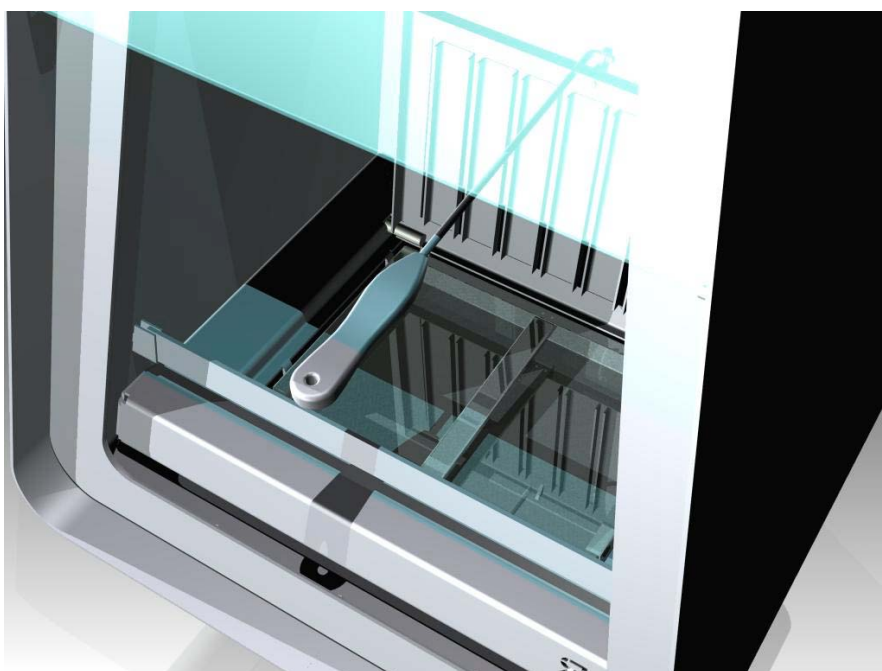

PELS NOSTÀLGICS DEL FOC OBERT, el nou model

D 9

Presentem el nou model de xemeneia metàl·lica D 9. Tot seguit els oferim unes vistes dels aspectes més destacables tan a nivell tècnic com estètic:

NOU SISTEMA DE REMAT INVISIBLE

MANETA REGISTRE SORTIDA DE FUMS OCULTA AL DARRERA

RECÀMARA DE LA XEMENEIA AUTOVENTILADA

REIXA DE FOC ABATIBLE

CUBETA EXTRAÏBLE

ENTRADA D'AIRE DE LA COMBUSTIÓ, PER SOTA LA BASE DEL FOC

SUPPORT PARET DE LA XEMENEIA