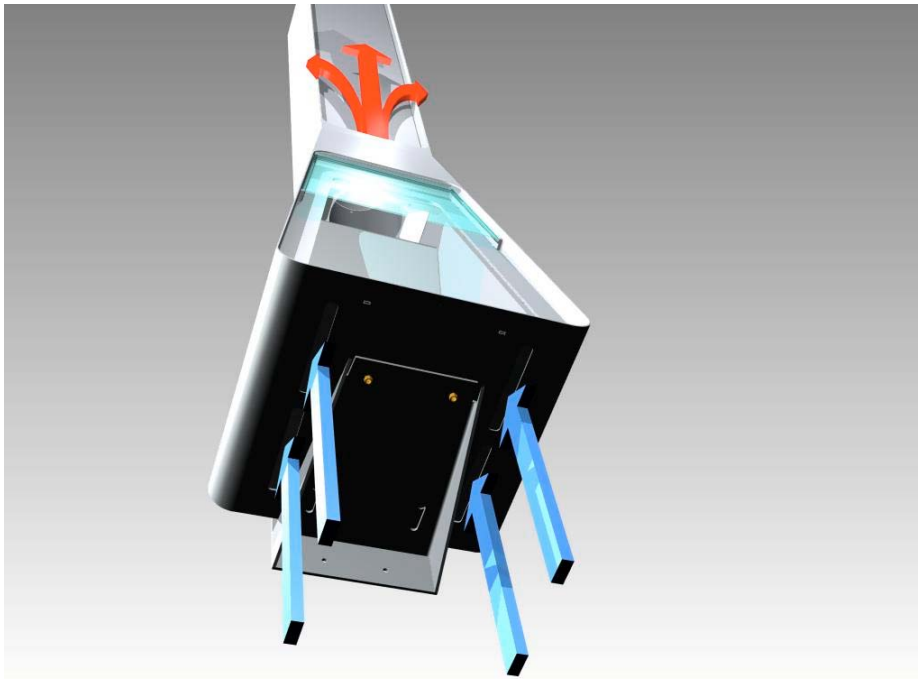

PELS NOSTÀLGICS DEL FOC OBERT, el nou model

D 9

Presentem el nou model de xemeneia metàl·lica D 9. Tot seguit els oferim unes vistes dels aspectes més destacables tan a nivell tècnic com estètic:

NOU SISTEMA DE REMAT INVISIBLE

MANETA REGISTRE SORTIDA DE FUMS OCULTA AL DARRERA

RECÀMARA DE LA XEMENEIA AUTOVENTILADA

REIXA DE FOC ABATIBLE

CUBETA EXTRAÏBLE

ENTRADA D'AIRE DE LA COMBUSTIÓ, PER SOTA LA BASE DEL FOC

SUPPORT PARET DE LA XEMENEIA